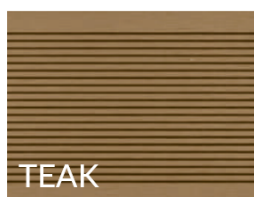

DOSTĘPNE KOLORY

Poszczególne deski kompozytowe, zwłaszcza te pochodzące z różnych partii produkcyjnych, mogą różnić się kolorystycznie.

DLH Global S.A.
ul. Sosnkowskiego 1D
02-495 Warszawa

dlh.pl