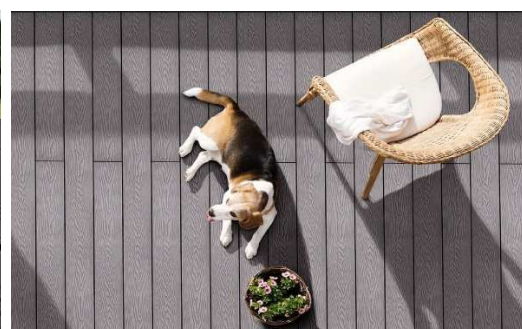

CENNIK KOMPOZYTOWA DESKA TARASOWA WOODY

dlh.
PASSION FOR WOOD

Cennik ważny od 23.06.2023

PRODUKT	ZDJĘCIE	OPIS / WYMIAR (mm)	CENA DETAL (netto)	CENA DETAL (brutto)
Deska tarasowa dwustronna ze strukturą drewna		23 x 146 x 3000/4000*	27,24 zł/mb 180 zł/m ²	33,50 zł/mb 222 zł/m ²
		PROMOCJA długość 2400 KOLOR: GRAFIT i CIEMNY BRAŻ	24,39 zł/mb 162 zł/m ²	30,00 zł/mb 199 zł/m ²
Legar kompozytowy Kolor: GRAFIT		30 x 50 x 2400/4000*	14,23 zł/mb	17,50 zł/mb
Listwa wykończeniowa szlifowana		40 x 60 x 2400/3000/4000*	13,01 zł/mb	16,00 zł/mb
Zestaw montażowy (klipsy metalowe) Kolor: CZARNY		klipsy metalowe 100 sztuk + klipsy startowe 5 szt. + wkręty 105 szt. + bit	170,73 zł/op	210,00 zł/op
Zestaw montażowy (klipsy plastikowe) Kolor: BRAŻ, CZARNY		klipsy plastikowe 100 sztuk + klipsy startowe 5 szt. + wkręty 105 szt. + bit	72,36 zł/op	89,00 zł/op
Metalowe klipsy startowe Kolor: CZARNY		20 sztuk	34,15 zł/op	42,00 zł/op