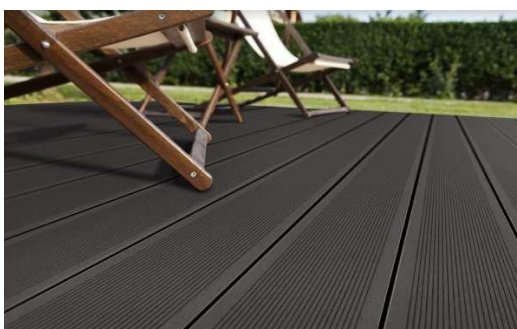

CENNIK KOMPOZYTOWA DESKA TARASOWA WOODY

dlh.
PASSION FOR WOOD

Cennik ważny od 23.06.2023

PRODUKT	ZDJĘCIE	OPIS / WYMIAR (mm)	CENA DETAL (netto)	CENA DETAL (brutto)
Deska tarasowa dwustronna ze strukturą drewna		23 x 146 x 3000/4000*	27,24 zł/mb 180 zł/m ²	33,50 zł/mb 222 zł/m ²
		PROMOCJA długość 2400 KOLOR: GRAFIT i CIEMNY BRAŻ	24,39 zł/mb 162 zł/m ²	30,00 zł/mb 199 zł/m ²
Legar kompozytowy Kolor: GRAFIT		30 x 50 x 2400/4000*	14,23 zł/mb	17,50 zł/mb
Listwa wykończeniowa szlifowana		40 x 60 x 2400/3000/4000*	13,01 zł/mb	16,00 zł/mb
Zestaw montażowy (klipsy metalowe) Kolor: CZARNY		klipsy metalowe 100 sztuk + klipsy startowe 5 szt. + wkręty 105 szt. + bit	170,73 zł/op	210,00 zł/op
Zestaw montażowy (klipsy plastikowe) Kolor: BRAŻ, CZARNY		klipsy plastikowe 100 sztuk + klipsy startowe 5 szt. + wkręty 105 szt. + bit	72,36 zł/op	89,00 zł/op
Metalowe klipsy startowe Kolor: CZARNY		20 sztuk	34,15 zł/op	42,00 zł/op