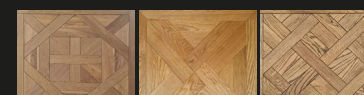

Współpraca / Cooperation ————— 47

Kontakt / Contact ————— 48